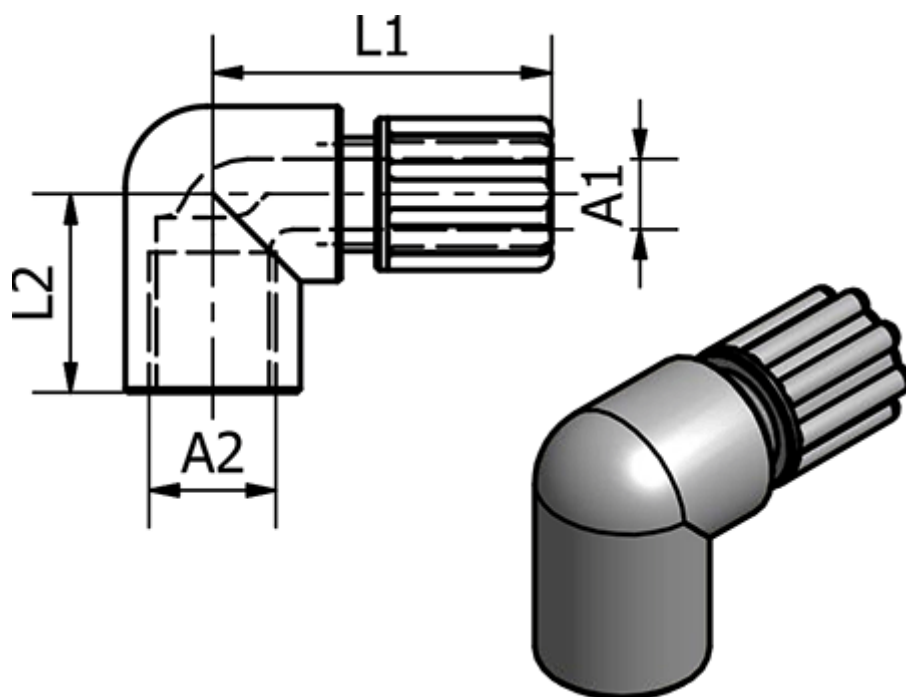

Varenummer: 58615013
Beskrivelse: Push-on 150.13, Ø8/10 - G 1/4"
Vinkel

Mål

Gevind A2	= G 1/4"
L1	= 35
L2	= 20
Udvendig slangediameter A1	= 8/10